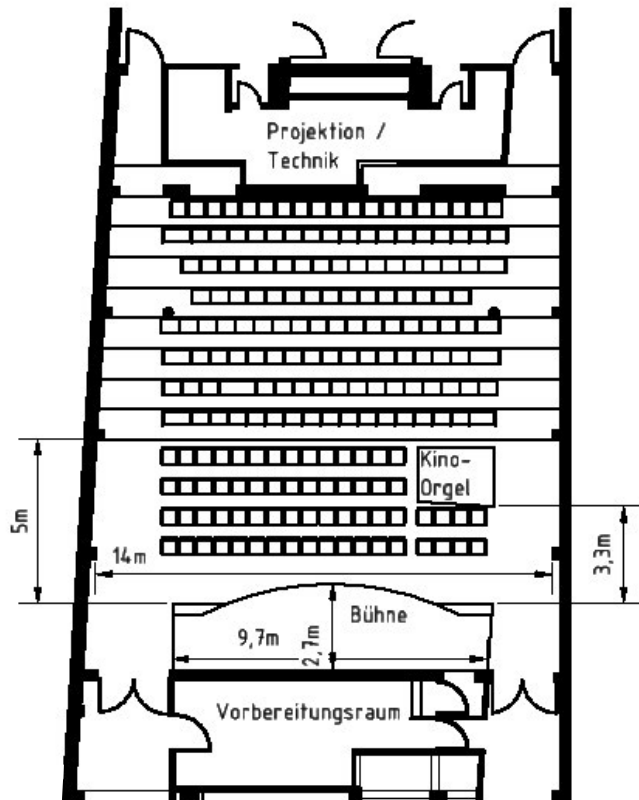

Raumvermietung

Auditorium mit Empore Ebene A

Auditorium

Empore

Eine Welt aus Holz: Vor dem Auditorium wird das 18. Jahrhundert lebendig. Holz war in dieser Zeit ein wichtiger Werk-, Bau-, und Brennstoff, unverzichtbarer Energielieferant für die Metallgewinnung. Das große Experimentierfeld, die Elementa 1, zeigt zahlreiche naturwissenschaftliche Versuche aus dem 17. und 18. Jahrhundert.

Hier, am höchsten Punkt des Museums, gibt es einen wunderbaren Ausblick auf die Stadt Mannheim und die Umgebung. Die von einer klaren Formenwelt geprägte Innenarchitektur des Auditoriums schafft eine kühle, technophile Atmosphäre, die durch die strenge ansteigende Bestuhlung noch verstärkt wird. Das Auditorium ist mit einer Bühne und einem Regieraum für moderne Präsentationstechniken ausgestattet. Auch der Vorraum des Auditoriums ist zu vermieten. Der Auditorium Vorraum eignet sich zur Bewirtung und für Firmenpräsentationen.