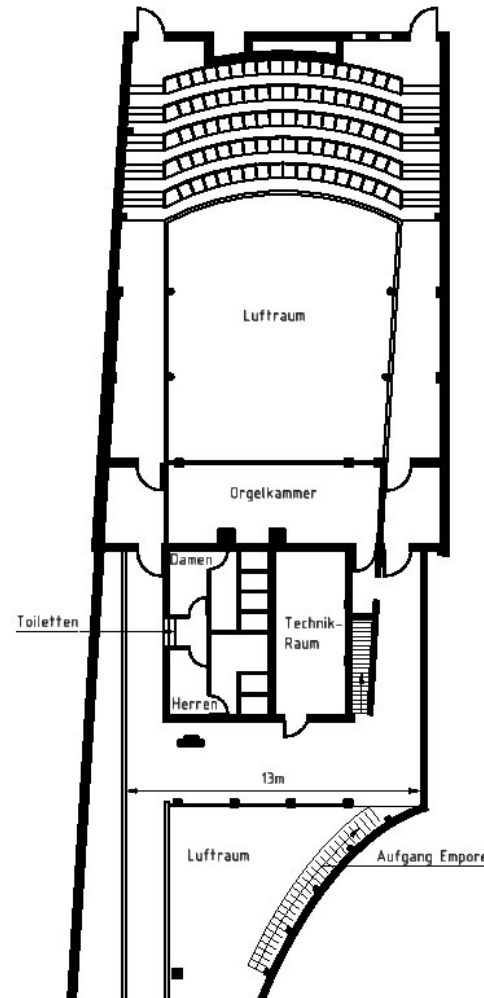

Raumvermietung

Auditorium mit Empore Ebene A

Auditorium

Empore

Eine Welt aus Holz: Vor dem Auditorium wird das 18. Jahrhundert lebendig. Holz war in dieser Zeit ein wichtiger Werk-, Bau-, und Brennstoff, unverzichtbarer Energielieferant für die Metallgewinnung. Das große Experimentierfeld, die Elementa 1, zeigt zahlreiche naturwissenschaftliche Versuche aus dem 17. und 18. Jahrhundert.

Hier, am höchsten Punkt des Museums, gibt es einen wunderbaren Ausblick auf die Stadt Mannheim und die Umgebung. Die von einer klaren Formenwelt geprägte Innenarchitektur des Auditoriums schafft eine kühle, technophile Atmosphäre, die durch die strenge ansteigende Bestuhlung noch verstärkt wird. Das Auditorium ist mit einer Bühne und einem Regieraum für moderne Präsentationstechniken ausgestattet. Auch der Vorraum des Auditoriums ist zu vermieten. Der Auditorium Vorraum eignet sich zur Bewirtung und für Firmenpräsentationen.